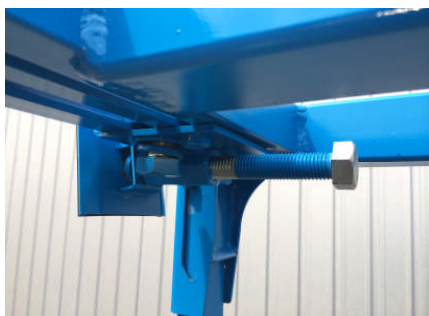

## 海上コンテナ用Wデッキ～折り畳み、固定が簡単～

海上コンテナ20ft、40ftに使用することができ、海上コンテナの積載効率を大幅に上げてくれます。海上コンテナで製品を出荷する際、上のスペースが大きくあまり、輸送で「もったいない」と感じたことはありませんか。そんな物流改善に最適な製品です。最大で200%の積載効率の改善が可能です。

仕様：  
上板寸法：1100mm×2300mm  
下内寸部：2220mm(両柱内寸法)  
高さ：1000～1400mm

### ●海上用コンテナWデッキの特徴

折り畳みが可能！！

海上用コンテナWデッキを使用しない場合は、折り畳みをすることが可能です。また保管時の段積みもできますので保管効率も考慮しております。

折り畳み時；約200mm

コンテナへの固定が簡単

コルゲートストッパーを使用し、コンテナへの固定が容易にできます。異なった幅寸法のコンテナにも展開しやすい仕様です。

高さの調整が可能です！

②脚部の高さを調整し、積載する荷物に合わせて高さ調整が可能です。ピンの位置で脚の高さを調整できます。  
高さ：1000～1400mm